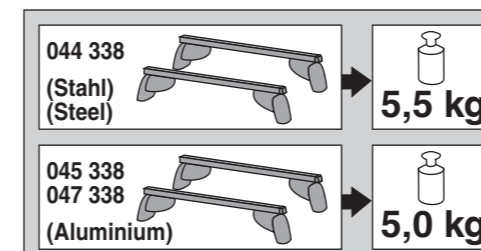

Art.-Nr. / Part-No. : 044 338
Art.-Nr. / Part-No. : 045 338
Art.-Nr. / Part-No. : 047 338

Art.-Nr. / Part-No. : 044 338

Art.-Nr. / Part-No. : 045 338 (Alu)

Art.-Nr. / Part-No.: 047 338 (Alu Aero)

Atera
Atera GmbH
Im Herrach 1
D-88299 Leutkirch
Internet: www.atera.de