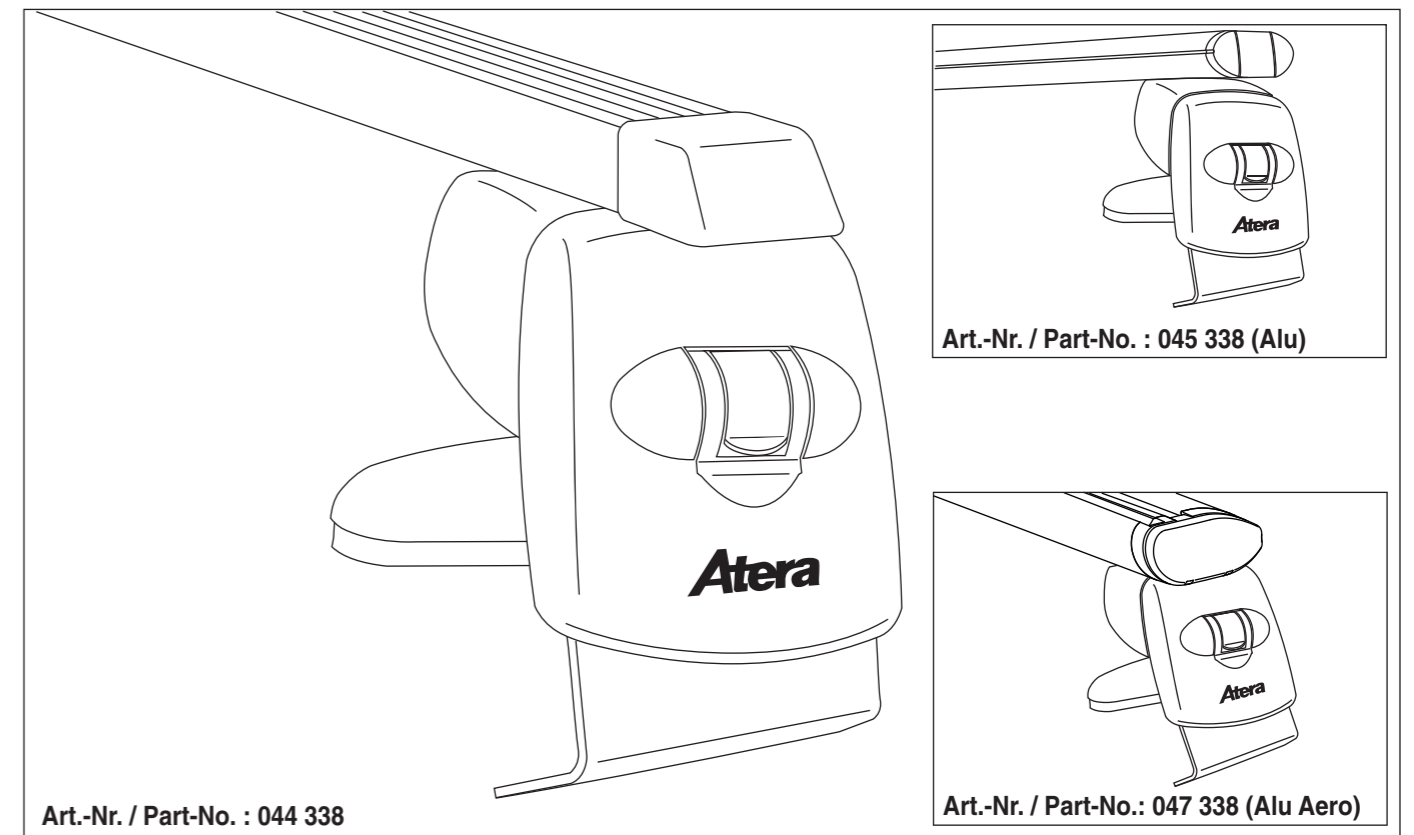

Atera SIGNO

Opel
Astra Sportstourer 04/2016–

6

nur bei / only for Part-No.: 045 338

7

8

Atera SIGNO

Opel
Astra Sports Tourer 04/2016–

Art.-Nr. / Part-No. : 044 338
Art.-Nr. / Part-No. : 045 338
Art.-Nr. / Part-No. : 047 338

Art.-Nr. / Part-No. : 044 338

Art.-Nr. / Part-No. : 045 338 (Alu)

Art.-Nr. / Part-No.: 047 338 (Alu Aero)

Atera
Atera GmbH
Im Herrach 1
D-88299 Leutkirch
Internet: www.atera.de