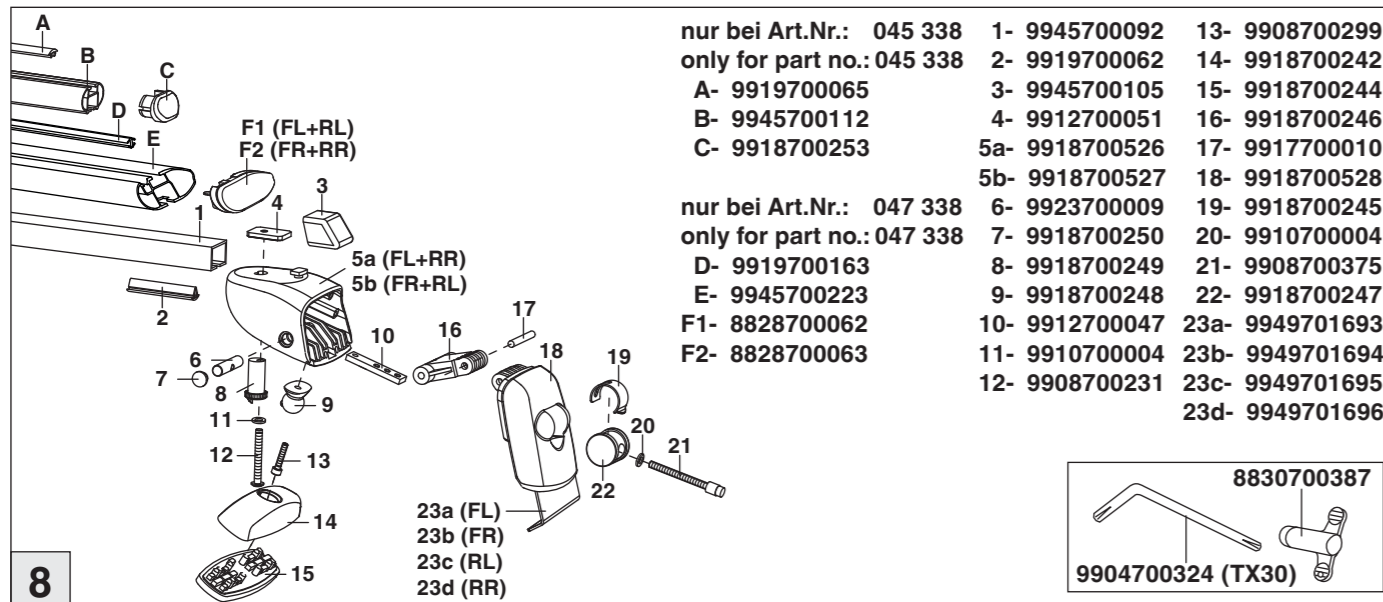

Atera SIGNO

Opel
Astra Sportstourer 04/2016–

6

nur bei / only for Part-No.: 045 338

7

8

Atera SIGNO

Opel
Astra Sports Tourer 04/2016–

Art.-Nr. / Part-No. : 044 338
Art.-Nr. / Part-No. : 045 338
Art.-Nr. / Part-No. : 047 338

Art.-Nr. / Part-No. : 044 338

Art.-Nr. / Part-No. : 045 338 (Alu)

Art.-Nr. / Part-No.: 047 338 (Alu Aero)

Atera
Atera GmbH
Im Herrach 1
D-88299 Leutkirch
Internet: www.atera.de