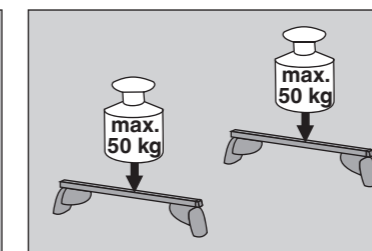

Art.-Nr. / Part-No. : 044 338
Art.-Nr. / Part-No. : 045 338
Art.-Nr. / Part-No. : 047 338

Art.-Nr. / Part-No. : 044 338

Art.-Nr. / Part-No. : 045 338 (Alu)

Art.-Nr. / Part-No.: 047 338 (Alu Aero)

Atera
Atera GmbH
Im Herrach 1
D-88299 Leutkirch
Internet: www.atera.de